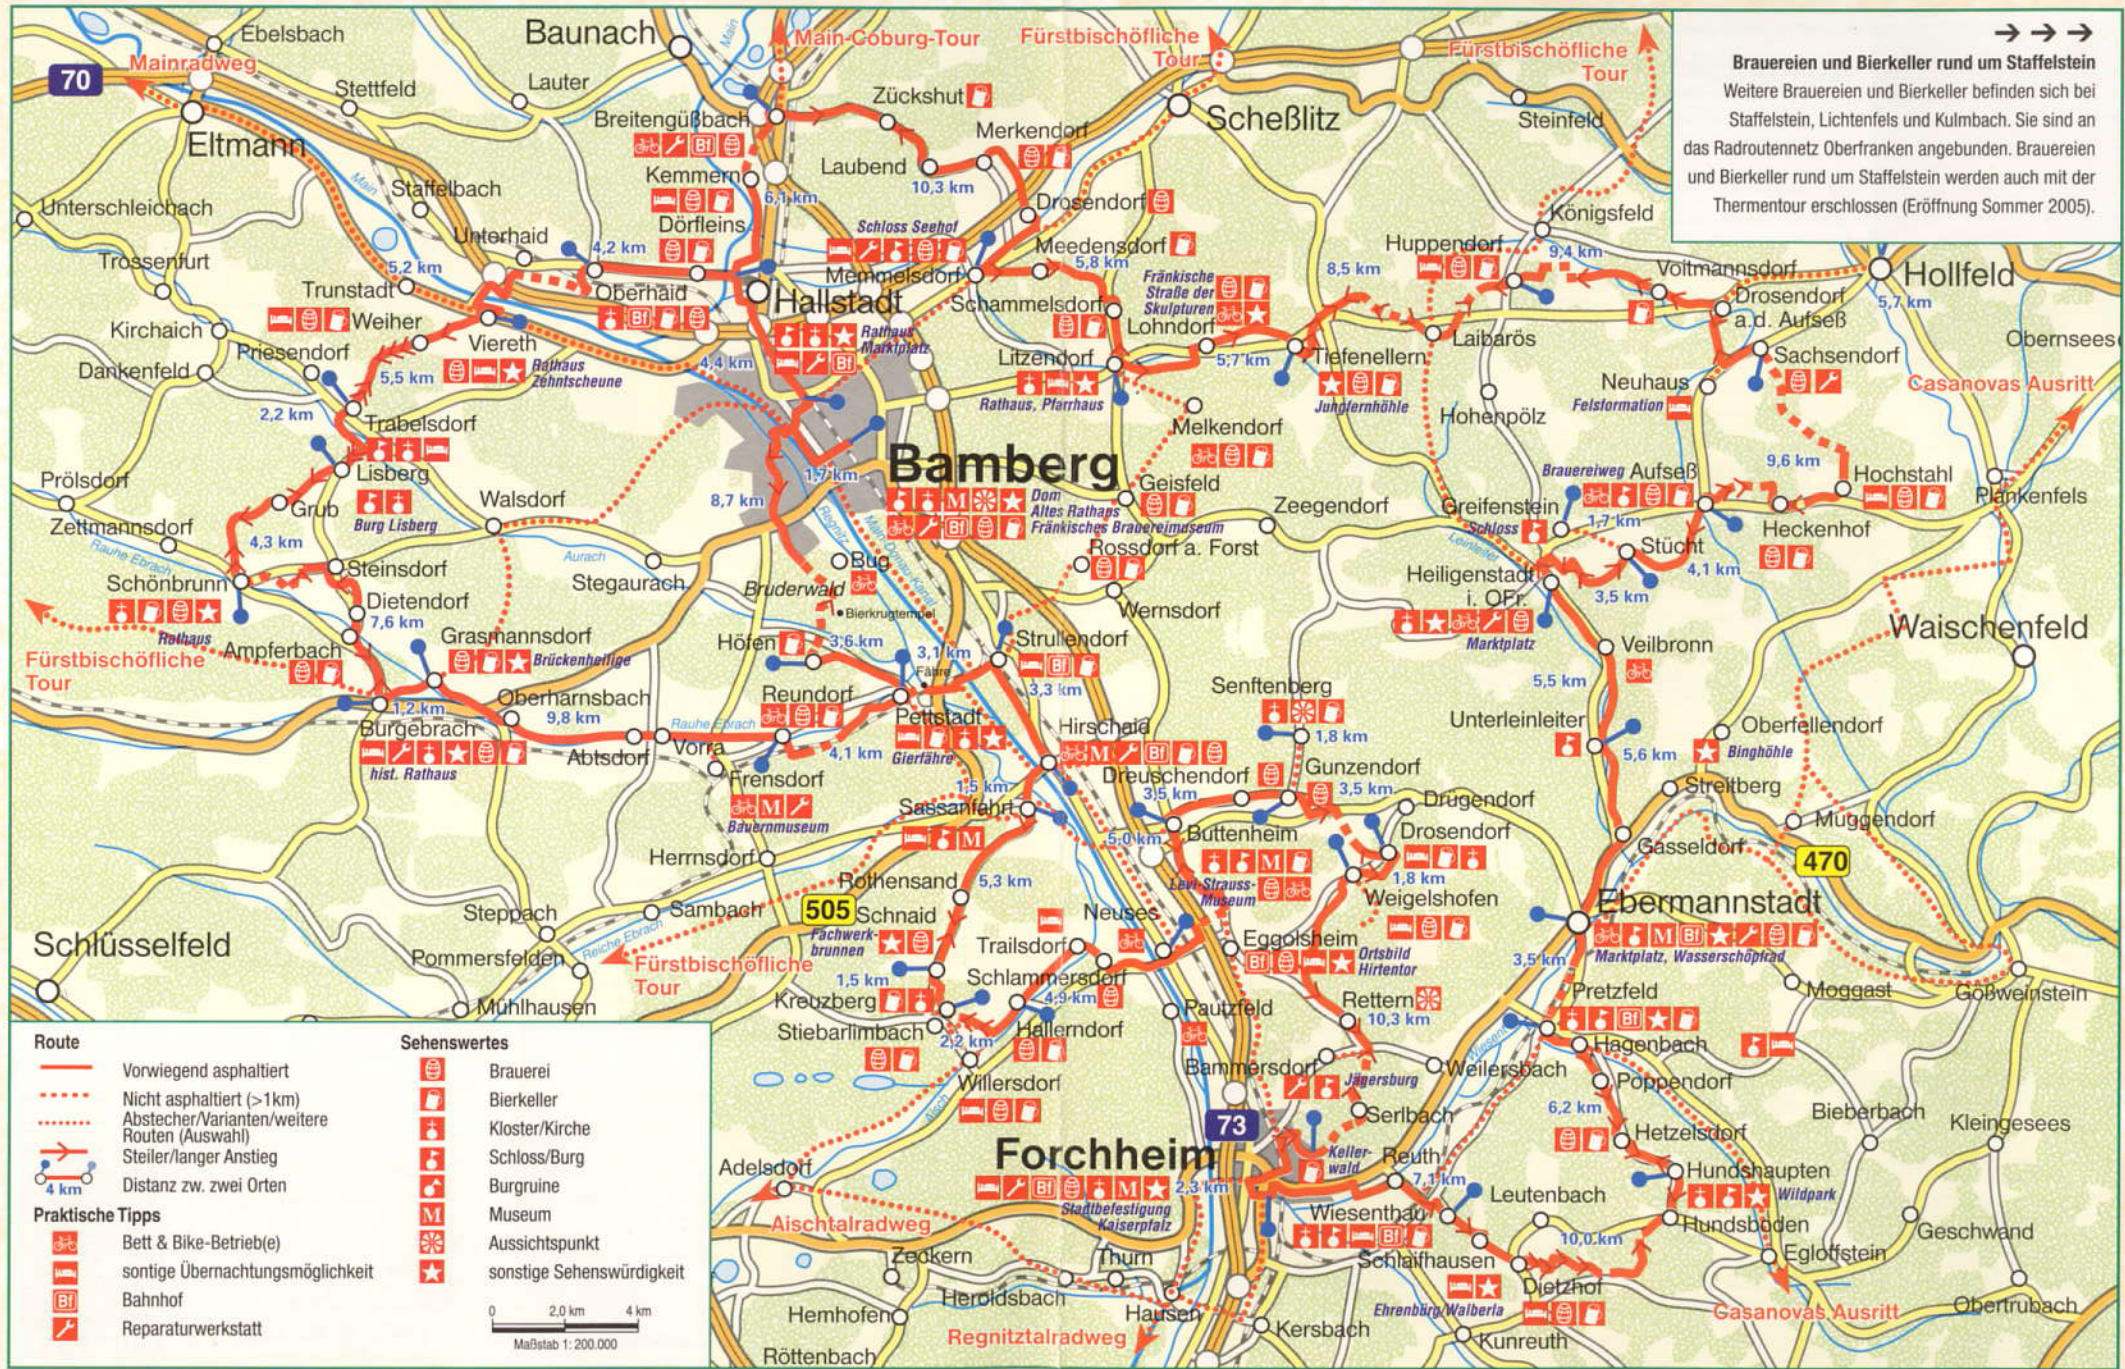

Brauereien- und Bierkellertour

→ → →
Brauereien und Bierkeller rund um Staffelstein
 Weitere Brauereien und Bierkeller befinden sich bei Staffelstein, Lichtenfels und Kulmbach. Sie sind an das Radroutennetz Oberfranken angebunden. Brauereien und Bierkeller rund um Staffelstein werden auch mit der Thertour erschlossen (Eröffnung Sommer 2005).